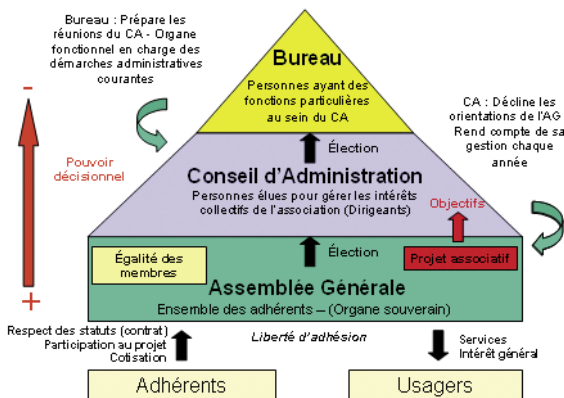

L'ASSOCIATION

Le CLEP créé en 1977, est un centre social qui agit dans l'espace public AVEC les habitants lavallois usagers. Le Projet d'Éducation Populaire, reconnu par l'État, est renforcé par un soutien sans faille de la Ville de Laval et de la Caisse d'Allocations Familiales de la Mayenne par des conventionnements pluriannuels qui permettent la mise en oeuvre de toutes les actions du CLEP. Les adhésions et les cotisations aux activités contribuent aussi au développement des actions proposées.

Le Bureau du conseil d'administration

Vincent	BOURREE	Président
Karine	TERRIER	Vice-Présidente
Jean-Michel	BILL	Trésorier
Jean	LABOURDETTE	Trésorier-Adjoint
Corinne	JAHU	Secrétaire
Serge	CLAVREUL	Secrétaire-Adjoint

Les autres élus du Conseil d'Administration

Michèle	CHAMARET	Administratrice
Daniel	DELOUME	Administrateur
Delphine	HIVET-BALDAU	Administratrice
Bernard	LEBARON	Administrateur
Hédi	M'TIBAA	Administrateur
Ginette	PERICA-FRAIPONT	Administratrice
Viviane	PY	Administratrice
Lycia	CHAMBARD	Administratrice
Eric	BUREL	Administrateur

L'équipe du CLEP

Hervé	TERRASSON	Directeur
Sylvie	PONTHENIER	Chargée d'accueil - Secrétaire
Pascal	BISSON	Coordinateur secteur socioculturel, Jeu, Directeur de l'Accueil de Loisirs
Anne-Laure	ETILLIEUX	Référente Familles, Chargée de développement social
Camille	JOUVAULT	Animatrice Famille-Vie Sociale
Evelyne	LAIGNEAU	Ludothécaire mise à disposition Ville de Laval
Patricia	GAUVIN	Animatrice Théâtre
Catherine	DUBOIS-BALLON	Animatrice Danse - Jazz
Thomas	GUEZELLOU	Agent d'Entretien Ville de Laval

Les membres invités au Conseil d'Administration :

Geneviève	PHAM-SIGMANN	Élue Ville de Laval Conseillère municipale transition alimentaire et circuits courts
Camille	PETRON	Maire-Adjointe Animation de la ville et des quartiers, lutte contre les discriminations
Evelynne	GILLOT	Présidente de la CAF de la Mayenne

Ainsi que 2 jeunes volontaires en service civique et de nombreux stagiaires quand les conditions d'accueil nous le permettent