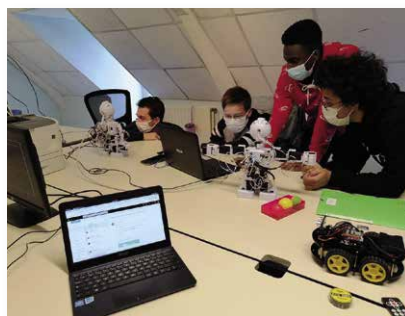

TECHNOLOGIE

ENFANTS / JEUNES

▶ Robotique ludique **CLEP 2.0**

Avec : étudiants 2ème année ESIEA école d'ingénieurs du numérique
Découverte du codage informatique et de la relation robotique/code informatique, programmation de robots : Bee-Bot, Mindstorms et E-Z Robots.

Dès 10 ans

Jeudi 17h00-18h00

Tarif : entre 50€ et 80€

▶ Web TV **Nouveau** **CLEP 2.0**

Avec : étudiants 2ème année ESIEA école d'ingénieurs du numérique
Mise en place et réalisation d'émissions TV via www.webtv.clep-laval.fr sur tous types de thématiques

Pour tous

Jeudi 18h00-19h00

Tarif : gratuit

ADULTES

▶ Net Entraide **CLEP 2.0**

Avec : bénévoles de Net Entraide
Entraide informatique entre générations animée par des jeunes passionnés.

Samedi 10h00-12h00

Tarif : 15€

▶ Astronomie & Météo **Nouveau**

Avec : le Delta Club Parapente 53 et l'Observatoire Populaire Lavallois
Découverte de l'astronomie et des principes météorologiques.

Tous publics (familles)

1er vendredi du mois (à partir du 1er octobre 2021)

18h00-19h30

Tarif : gratuit sur réservation.