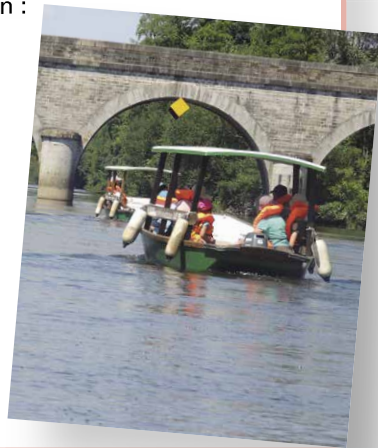

Des animations locales

EN JUILLET

- ♦ **Animation nature, pique-nique et concert de Grand Hôtel** à l'écluse d'Origné organisé par le CPIE :
  Vendredi 9 juillet de 18h00 à 21h00.
  De 0,30€ à 1,30€/pers. Rendez-vous au CLEP.
- ♦ **Initiation à la marche nordique** au Stade de l'Aubépin :
  Lundi 12 juillet de 10h00 à 11h30.
  De 3€ à 12€. Rendez-vous à définir.
- ♦ **Balade en bateau électrique** sur la Mayenne :
  Lundi 19 juillet de 10h00 à 18h00.
  De 4€ à 17€/pers. Rendez-vous à la Halte Fluviale.
- ♦ **Clued'au Chantier** à Jublains, enquête sur le site gallo-romain à partir de 7 ans :
  Lundi 26 juillet de 14h00 à 17h30.
  De 2,50€ à 10€/pers. Rendez-vous au CLEP.
- ♦ **Planétarium** à l'école d'Hilard :
  Mercredi 28 juillet de 14h00 à 17h00.
  De 2€ à 6€/pers. Rendez-vous au CLEP.

EN AOÛT

- ♦ **Visite de l'exposition « Guili Guili »** au Zoom à Laval :
  Mercredi 4 août de 14h00 à 16h00.
  Gratuit. Rendez-vous au CLEP.
- ♦ **Nuit des étoiles** à l'école d'Hilard à Laval :
  Vendredi 6 août de 20h00 à 23h30.
  Gratuit. Rendez-vous au CLEP.
- ♦ **Labyrinthe** au Jardin des Renaudies à Colombiers-du-Plessis :
  Lundi 9 août de 13h30 à 17h30.
  De 3€ à 11€/pers. Rendez-vous au CLEP.
- ♦ **Vélo-école** à Laval (jeux, parcours, sécurité et équipement) :
  Mercredi 11 août de 9h30 à 12h00.
  De 2€ à 8€/pers. Rendez-vous à définir.
- ♦ **Géocaching** au château de Mayenne :
  Lundi 16 août de 13h00 à 18h00.
  4€/pers. Rendez-vous à la gare routière.
- ♦ **Refuge de l'Arche** à Château-Gontier :
  Lundi 23 août de 13h00 à 18h00.
  De 5€ à 20€/pers. Rendez-vous à la gare routière.